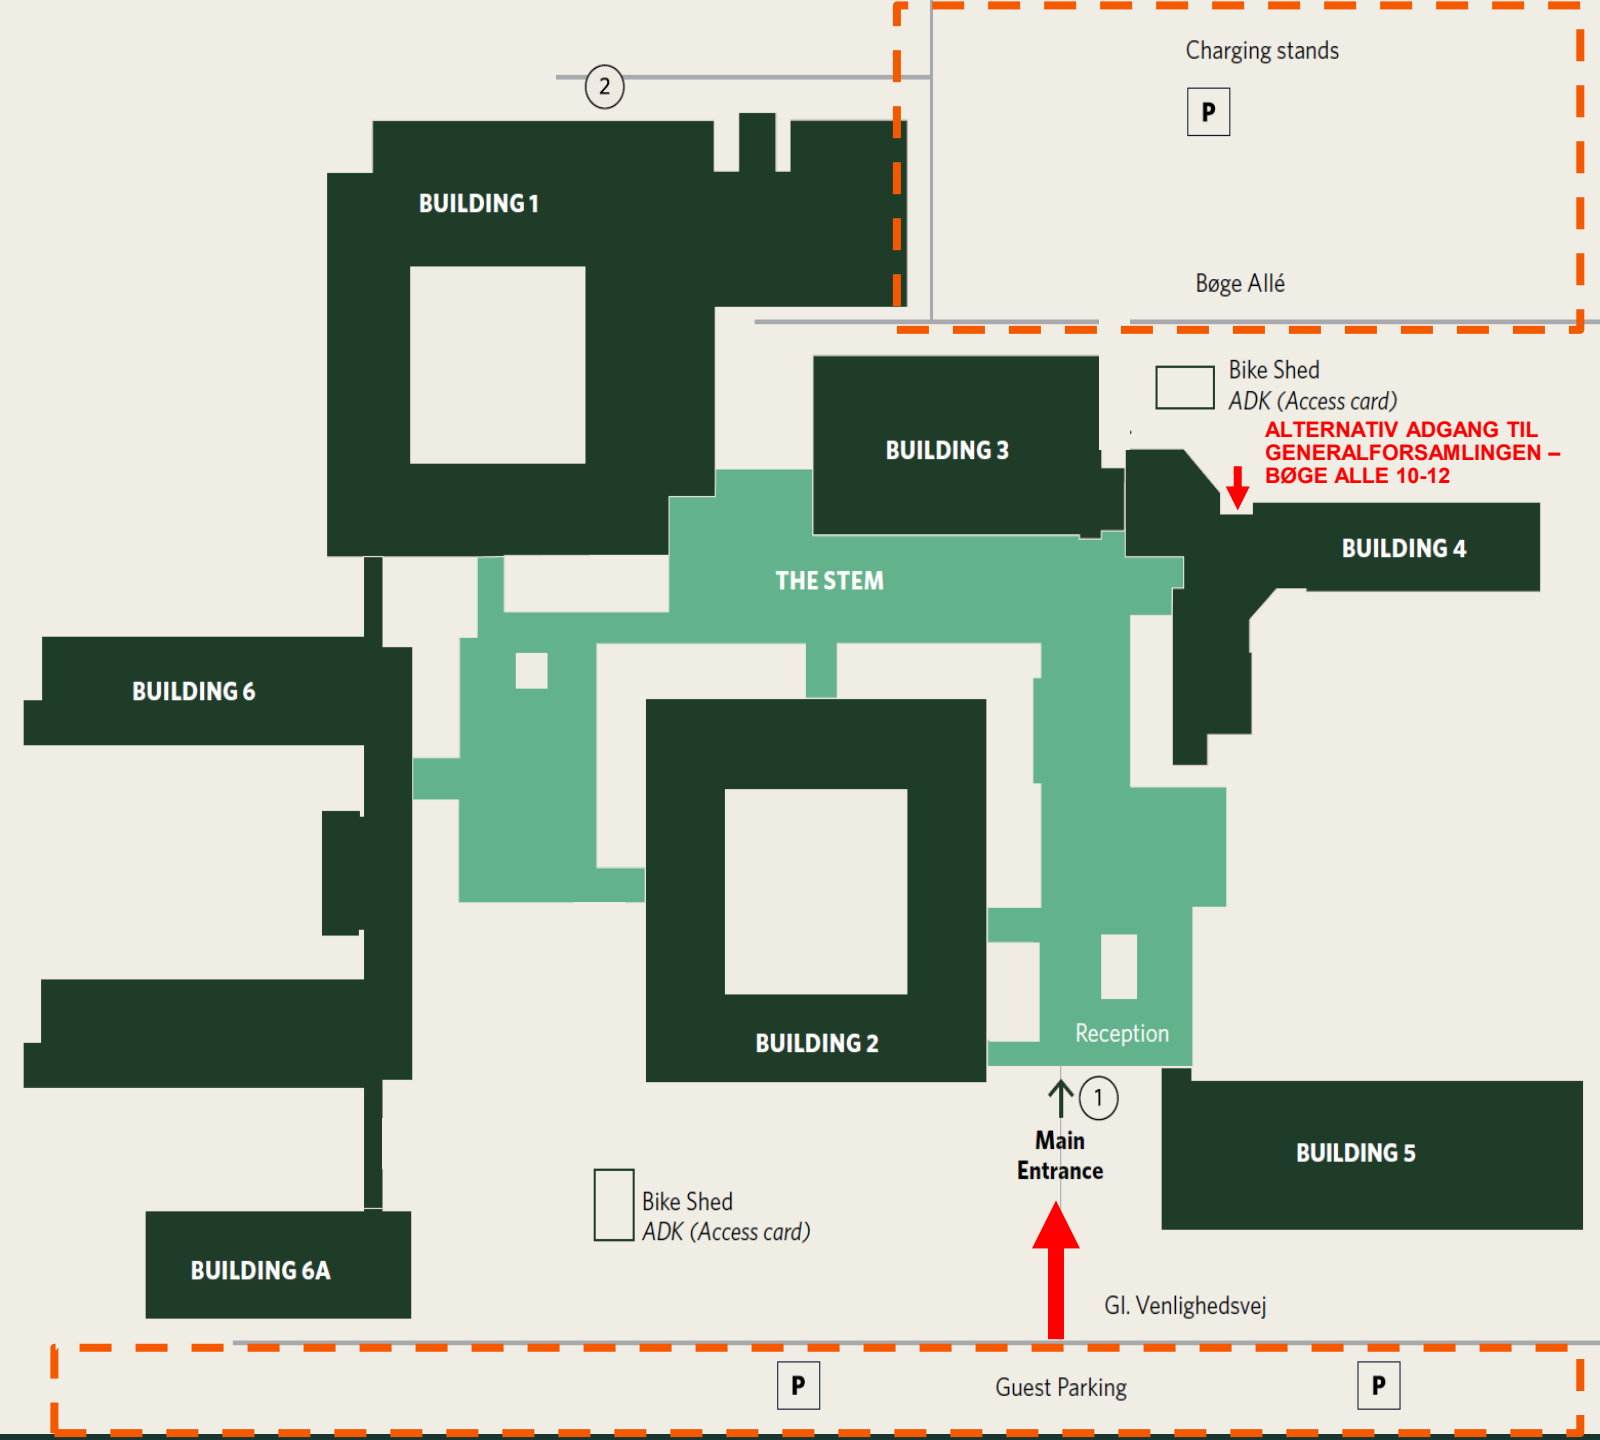

## PARKERING VED GL. VENLIGHEDSVEJ 14 & BØGE ALLÉ 10 - 12

*DU KAN FINDE ALTERNATIV  
PARKERING PÅ DEN ANDEN SIDE AF  
VEJEN ELLER ANDRE STEDER I DTU  
FORSKERPARKEN*

**TAXAER SKAL KØRE TIL  
RECEPTIONEN PÅ ADRESSEN:  
GL. VENLIGHEDSVEJ 14, 2970  
HØRSHOLM**

# Offentlig transport fra Nørreport Station

Bus 150 S fra Nørreport  
Station til Gl. Venlighedsvej  
14 og Bøge Allé 10 -12,  
2970 Hørsholm